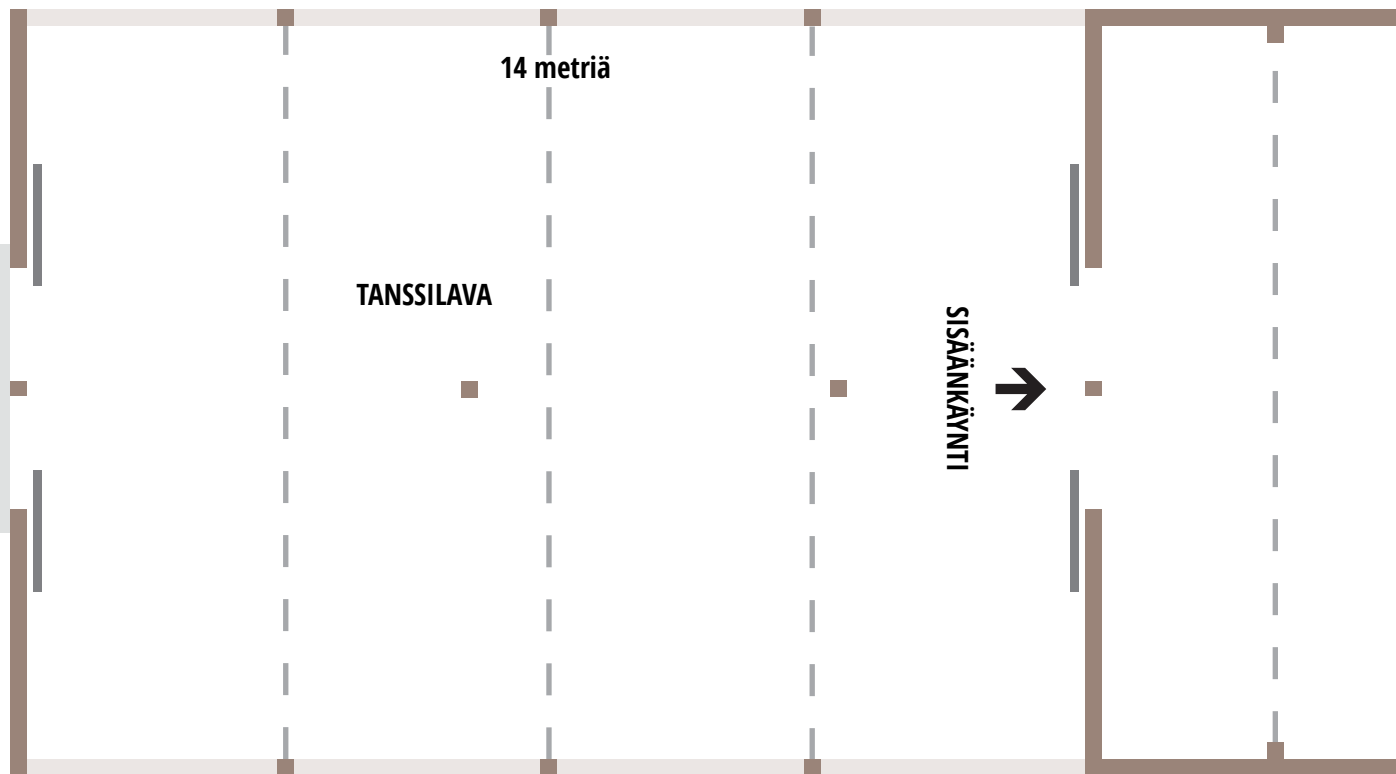

pöytä  
240x75, 19 kpl

↑  
SISÄÄNKÄYNTTI

↓  
KEITTIÖ

*Vanhalinna*  
KARTANORAVINTOLAN POHJAPIIRUSTUS

LAMPI

TERASSI  
METSÄLAMMELLE

14 metriä

TANSSILAVA

SISÄNKÄYNTTI

*Vanhalinna*

KARTANORAVINTOLAN POHJAPIIRUSTUS